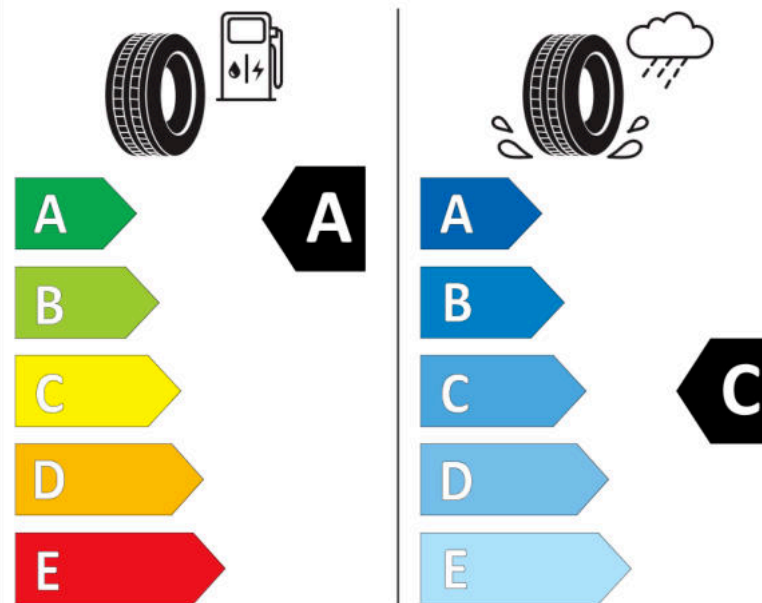

Δελτίο Πληροφοριών Προϊόντος

ΚΑΝΟΝΙΣΜΟΣ (ΕΕ) 2020/740

Μάρκα	MICHELIN
Εμπορική ονομασία	LATITUDE TOUR HP LR
Αναγνωριστικό μοντέλου	574313
Διάσταση	255/60R20
Δείκτης ικανότητας φόρτωσης	113
Σύμβολο κατηγορίας ταχύτητας	V
Κατηγορία ως προς την εξοικονόμηση καυσίμου	A
Κατηγορία ως προς την πρόσφυση του ελαστικού σε υγρό οδόστρωμα	C
Κατηγορία εξωτερικού θορύβου κύλισης	A
Τιμή εξωτερικού θορύβου κύλισης	70 dB
Ελαστικό για χρήση σε συνθήκες έντονης χιονόπτωσης	Όχι
Ελαστικό πρόσφυσης στον πάγο	Όχι
Ημερομηνία έναρξης παραγωγής	19/17
Ημερομηνία λήξης παραγωγής	
Κατηγορία Φορτίου	XL
Επιπλέον πληροφορίες	255/60 R20 113V XL TL LATITUDE TOUR HP LR MI

ENERG

MICHELIN

574313

255/60R20 113 V

C1